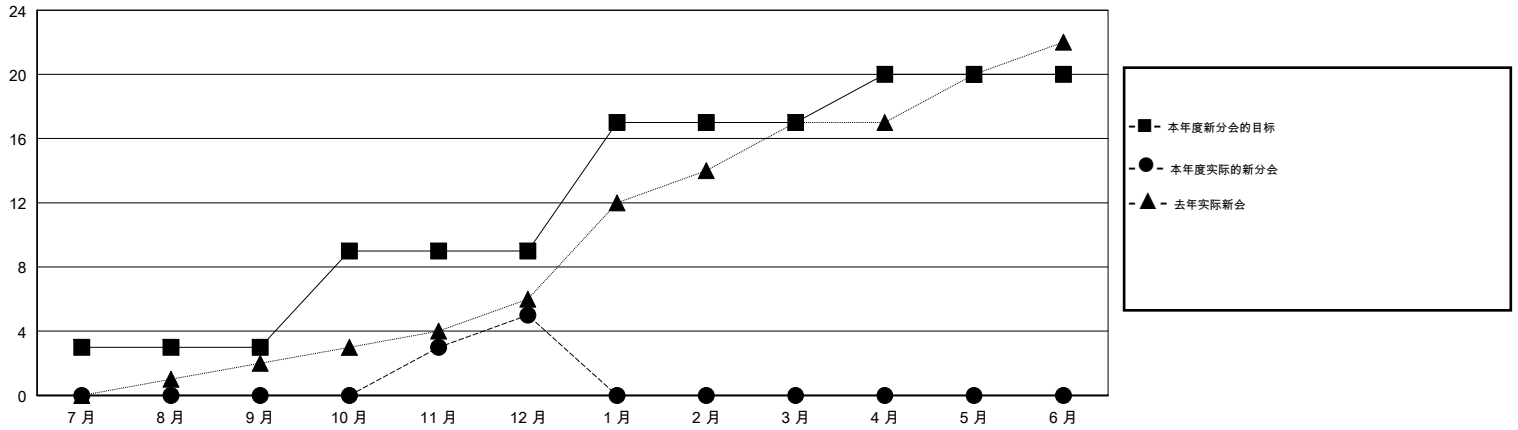

MONTHLY MEMBERSHIP PROGRESS REPORT

District 387

Results as of: 12/31/2017

GMT: ZIYU LIN

地点 CHINA

GMT宪章区

分会			
成果 2017-2018			
季	新分会目标	新会	会员流失的分会
7月/8月/9月	3	0	6
10月/11月/12月	6	5	1
1月/2月/3月	8	0	0
4月/5月/6月	3	0	0

位会员@每位须缴			
成果 2017-2018			
季	会员净增长目标	实际会员增长数	实际退会会员 (包括转会)
7月/8月/9月	180	207	734
10月/11月/12月	480	210	23
1月/2月/3月	380	0	0
4月/5月/6月	160	0	0

目标与实际新会累积

目标和实际会员累积

已取消的分会: 7	64 CLUBS OF 98 增添1位或以上的新会员	性别分布 男 1,768 (62.10%) 女 1,079 (37.90%) 年度女性会员百分比目标: 39%
放弃的会员 过世 2 分会已取消 0 其他 754 总计 756	点击这里取得累计会员数据	总计家庭单位会员数 231 支付减半会费的家庭会员 117