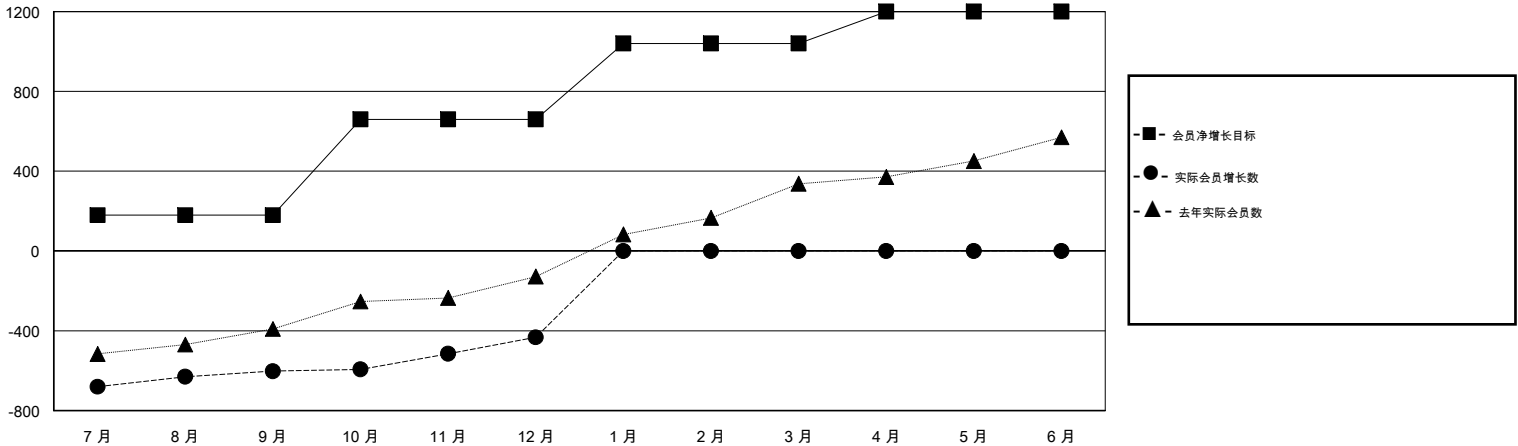

MONTHLY MEMBERSHIP PROGRESS REPORT

District 387

Results as of: 12/31/2017

GMT: ZIYU LIN

地点 CHINA

GMT宪章区

分会			
成果 2017-2018			
季	新分会目标	新会	会员流失的分会
7月/8月/9月	3	0	6
10月/11月/12月	6	5	1
1月/2月/3月	8	0	0
4月/5月/6月	3	0	0

位会员@每位须缴			
成果 2017-2018			
季	会员净增长目标	实际会员增长数	实际退会会员 (包括转会)
7月/8月/9月	180	207	734
10月/11月/12月	480	210	23
1月/2月/3月	380	0	0
4月/5月/6月	160	0	0

目标与实际新会累积

目标和实际会员累积

已取消的分会: 7	64 CLUBS OF 98 增添1位或以上的新会员	性别分布 男 1,768 (62.10%) 女 1,079 (37.90%) 年度女性会员百分比目标: 39%
放弃的会员 过世 2 分会已取消 0 其他 754 总计 756	点击这里取得累计会员数据	总计家庭单位会员数 231 支付减半会费的家庭会员 117